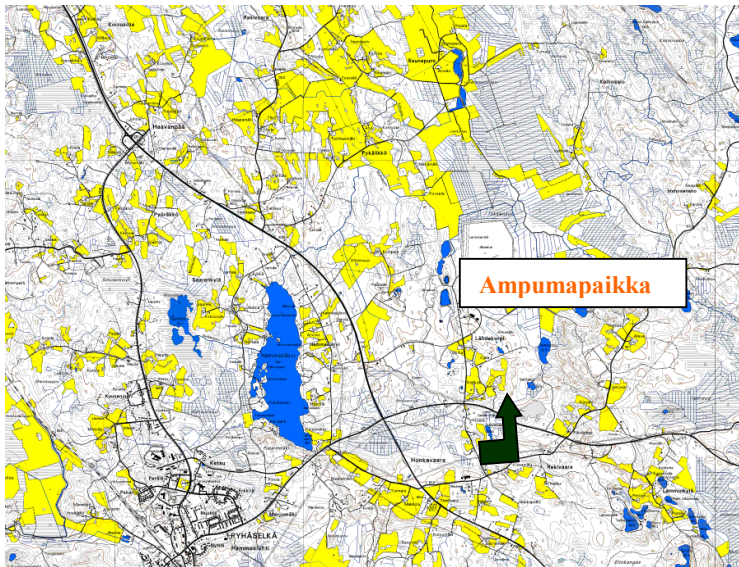

08.06.2015

AJT:N SEKÄ METSÄSTYS- JA KALASTUSSEURA
LUKKO RY:N

HIRVI JA LUODIKKOAMMUNTA KILPAILUT

- Aika** Tiistaina 11.08.2015 klo 17.00
- Paikka** Ensin ammutaan hirvikilpailu Pyhäselänampujien hirviradalla ja sen jälkeen siirytään 100m ampumaradalle luodikkokisaan.
- Ase** Metsästyskivääri, omat patruunat
- Ammutaan** Ensin hirvikisa ammutaan SML:n säännöillä 4 seisovaa ja 6 juoksevaan hirvikuvioon ampumamatka 75 m ja sen jälkeen luodikkokilpailu SML:n säännöillä (5 + 5 laukausta metsokuviotauluun) ampumamatka 100 m.
- Ilmoittautuminen** Ennen kilpailun alkua kilpailupaikalla
Joensuu