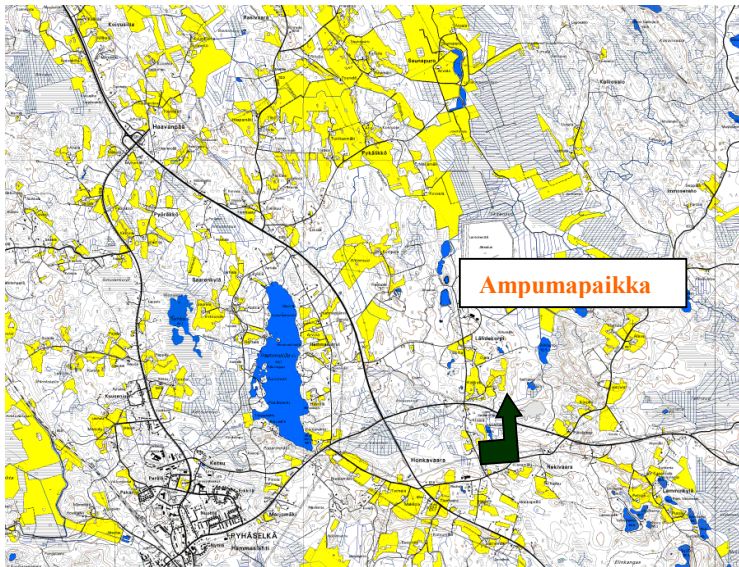

AJT:N SEKÄ METSÄSTYS- JA KALASTUSSEURA
LUKKO RY:N

HIRVI JA LUODIKKOAMMUNTA KILPAILUT

- Aika** Tiistaina 16.08.2016 klo 17.00
- Paikka** Ensin ammutaan hirvikilpailu Pyhäselänampujien hirviradalla ja sen jälkeen siirrytään 100m ampumaradalle luodikkokisaan.
- Ase** Metsästyskivääri, omat patruunat
- Ammutaan** Ensin hirvikisa ammutaan SML:n säännöillä 4 seisovaa ja 6 juoksevaan hirvikuvioon ampumamatka 75 m ja sen jälkeen luodikkokilpailu SML:n säännöillä (5 + 5 laukausta metsokuviotauluun) ampumamatka 100 m.
- Ilmoittautuminen** Ennen kilpailun alkua kilpailupaikalla
Joensuu

Hammasmaala

Kitee

Osallistujilla on oltava voimassa oleva metsästyskortti, tai vastaava vakuutus.

Kaikki metsästäjät mukaan!

Ampumajaosto