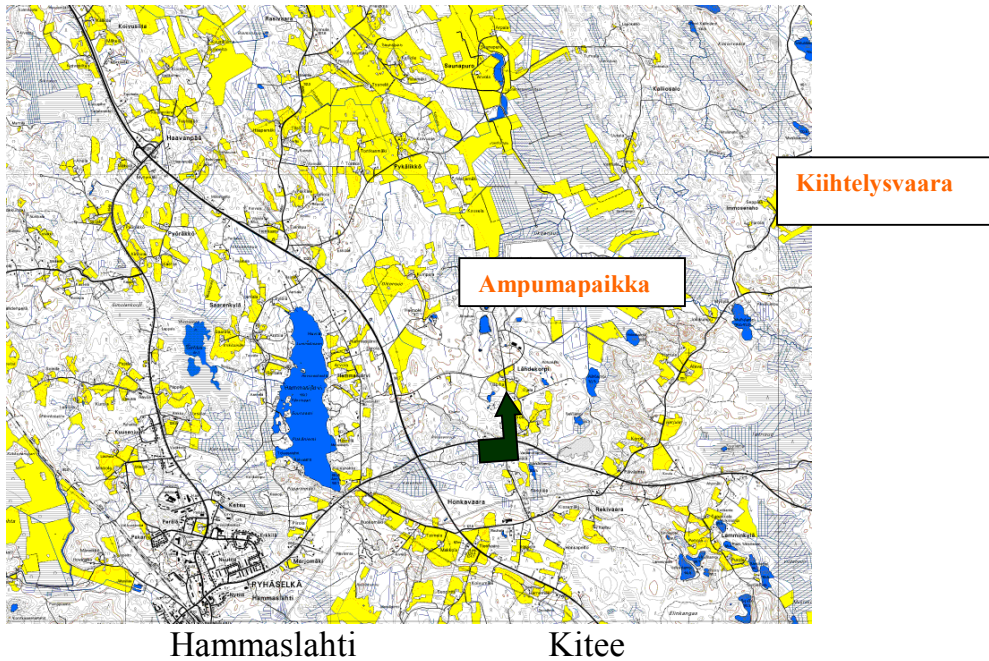

26.05.2015

AJT:N SEKÄ METSÄSTYS- JA KALASTUSSEURA LUKKO RY:N

HIRVIKÄVELYKILPAILU YKSI SARJA

Aika	Tiistaina 9.6.2015 klo 18.00.
Paikka	Pyhäselänampujien luodikkorata
Matka	Kävelynä ei oteta aikaa
Ruutiase	Rihlattu, kaliperi vapaa
Ammutaan	10 laukausta hirvitaaluun 100 m:n matkalta
Ilmoittautuminen	Kilpailupaikalla

Joensuu

Osallistujilla on oltava voimassaoleva metsästyskortti tai vastaava vakuutus.

Kaikki erähenkiset mukaan kilpailemaan!

Lyhyt kuvaus kilpailutapahtumasta niille jotka eivät tunne lajia

Kävely osuudelle toimitsija lähettää kaikki kilpailijat yhteislähtönä. Mukaan otetaan kilpailukortti. Kävelylenkim varrella suoritetaan neljä hirvenpääkuvan etäisyyden arviointia. Etäisyydet merkitään kilpailukorttiin ja se jätetään arviointipaikan toimitsijoille.