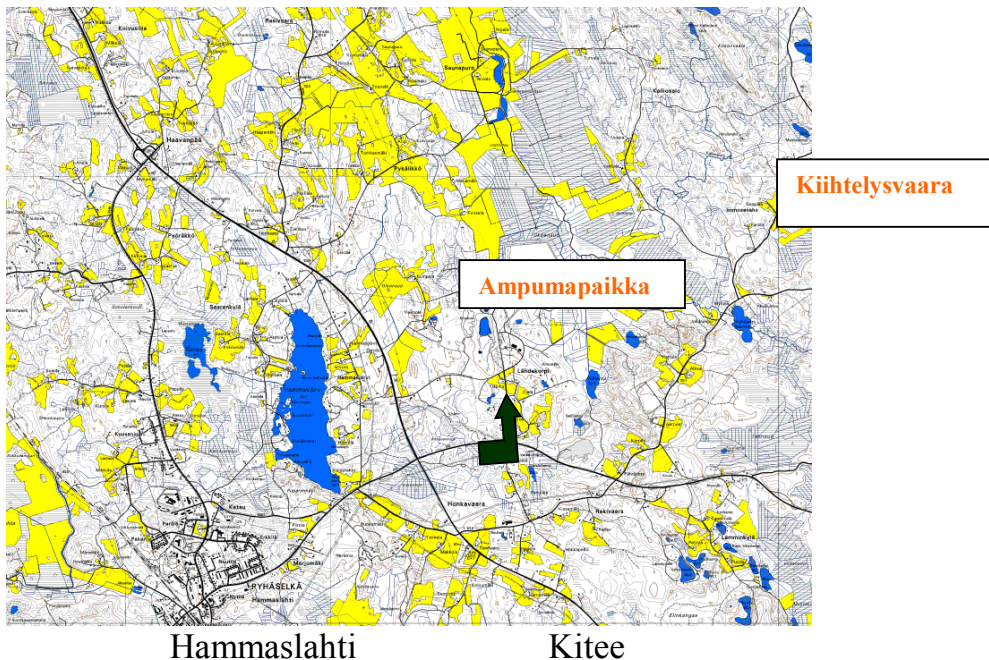

23.06.2016

AJT:N SEKÄ METSÄSTYS- JA KALASTUSSEURA LUKKO RY:N

HIRVIKÄVELYKILPAILU YKSI SARJA

Aika	Keskiviikkona 6.7.2016 klo 18.00.
Paikka	Pyhäselänampujien luodikkorata
Matka	Kävelynä ei oteta aikaa
Ruutiase	Rihlattu, kaliperi vapaa
Ammutaan	10 laukausta hirvitaaluun 100 m:n matkalta
Ilmoittautuminen	Kilpailupaikalla

Joensuu

Osallistujilla on oltava voimassaoleva metsästyskortti tai vastaava vakuutus.

Kaikki erähenkiset mukaan kilpailemaan!

Lyhyt kuvaus kilpailutapahtumasta niille jotka eivät tunne lajia

Kävely osuudelle toimitsija lähettää kaikki kilpailijat yhteislähtönä. Mukaan otetaan kilpailukortti. Kävelylenkim varrella suoritetaan neljä hirvenpääkuvan etäisyyden arviointia. Etäisyydet merkitään kilpailukorttiin ja se jätetään arviointipaikan toimitsijoille.